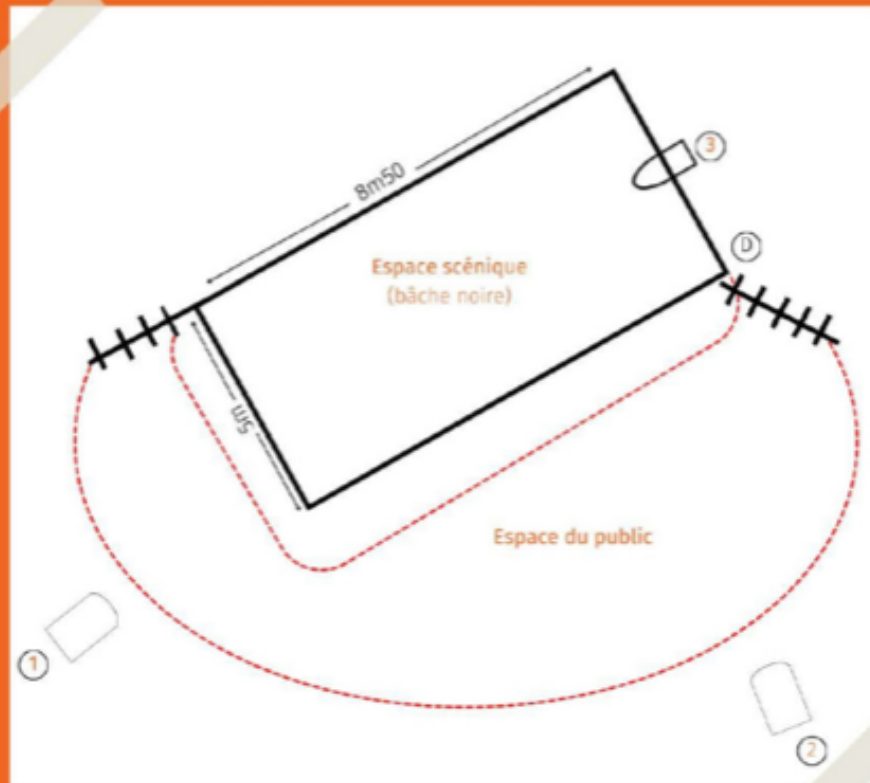

ENTRAILLES - Cie La Carotte

Plan de Feu

Légende :

- PC 1000W (correcteur L20s + Gaf Alu)
- Réverbère (amené par la cie)
- Direct 16A non gradué
- Circuit gradué
- Limite public
- Barrières Vauban

Contact technique :

Valérie - 06 80 56 35 60