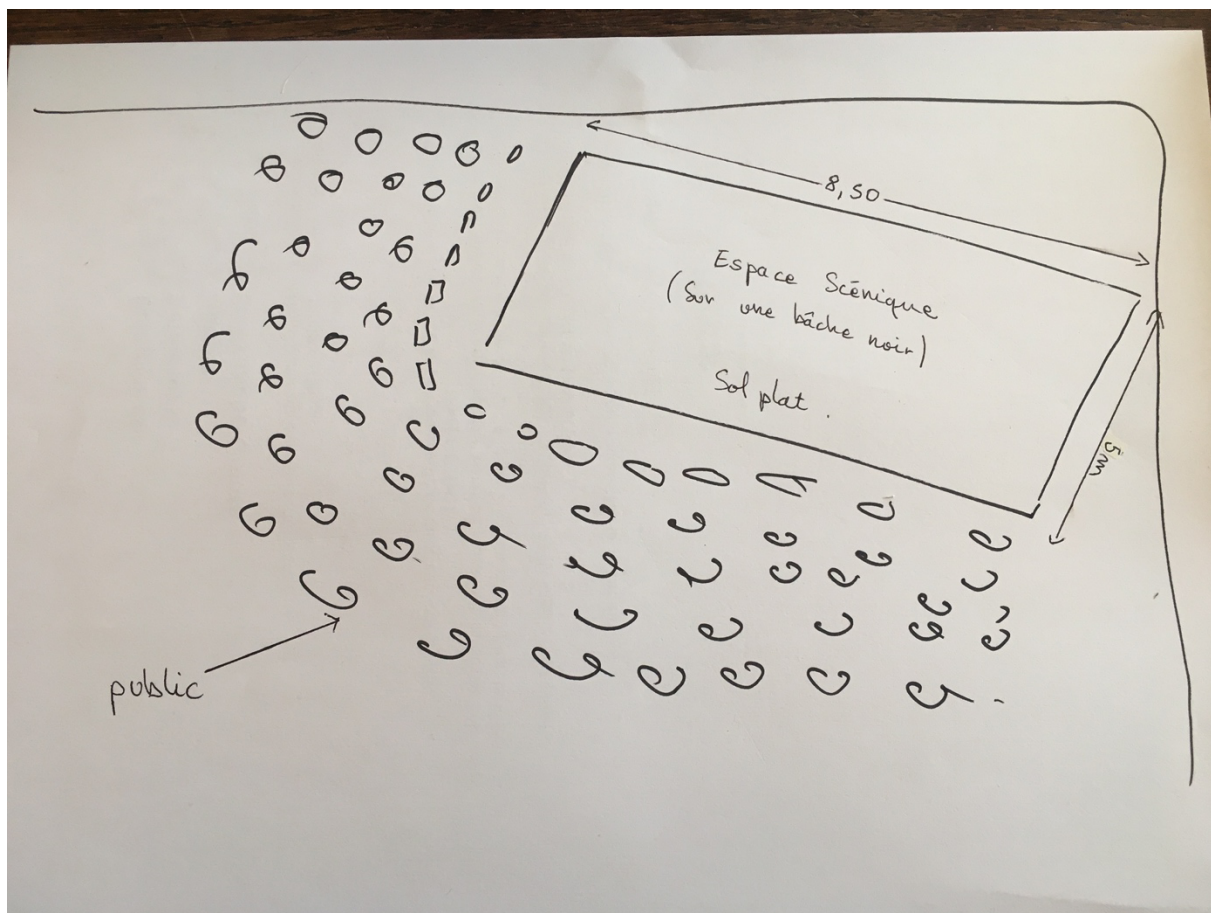

La Carotte – Fiche Technique – ENTRAILLES – 05/2024